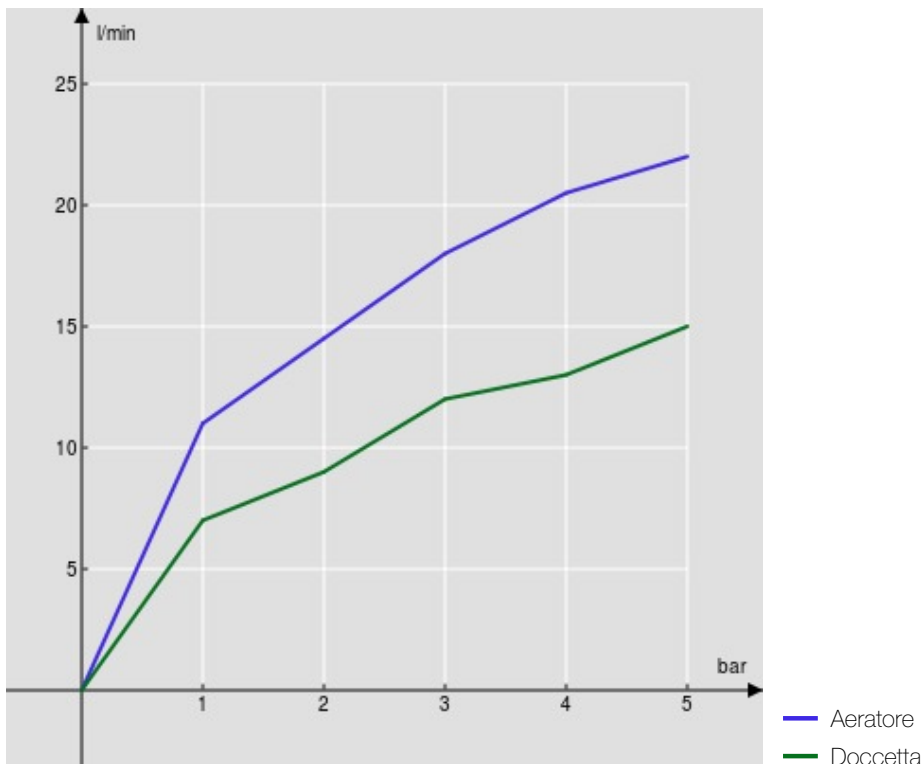

SPECIFICHE

Monocomando esterno con set doccia  
Moon drop PVD  
Aeratore anticalcare M 24 x 1  
Deviatore con ritorno automatico  
Doccetta monogetto e flessibile 150 cm  
Limitatore di portata con freno al 50%  
Imballo: 37,1 x 23,7 x 11 cm / 0,009671 m<sup>3</sup>

DIAGRAMMA DI PORTATA: ACQUA CALDA/FREDDA

DIAGRAMMA DI PORTATA: ACQUA MISCELATA