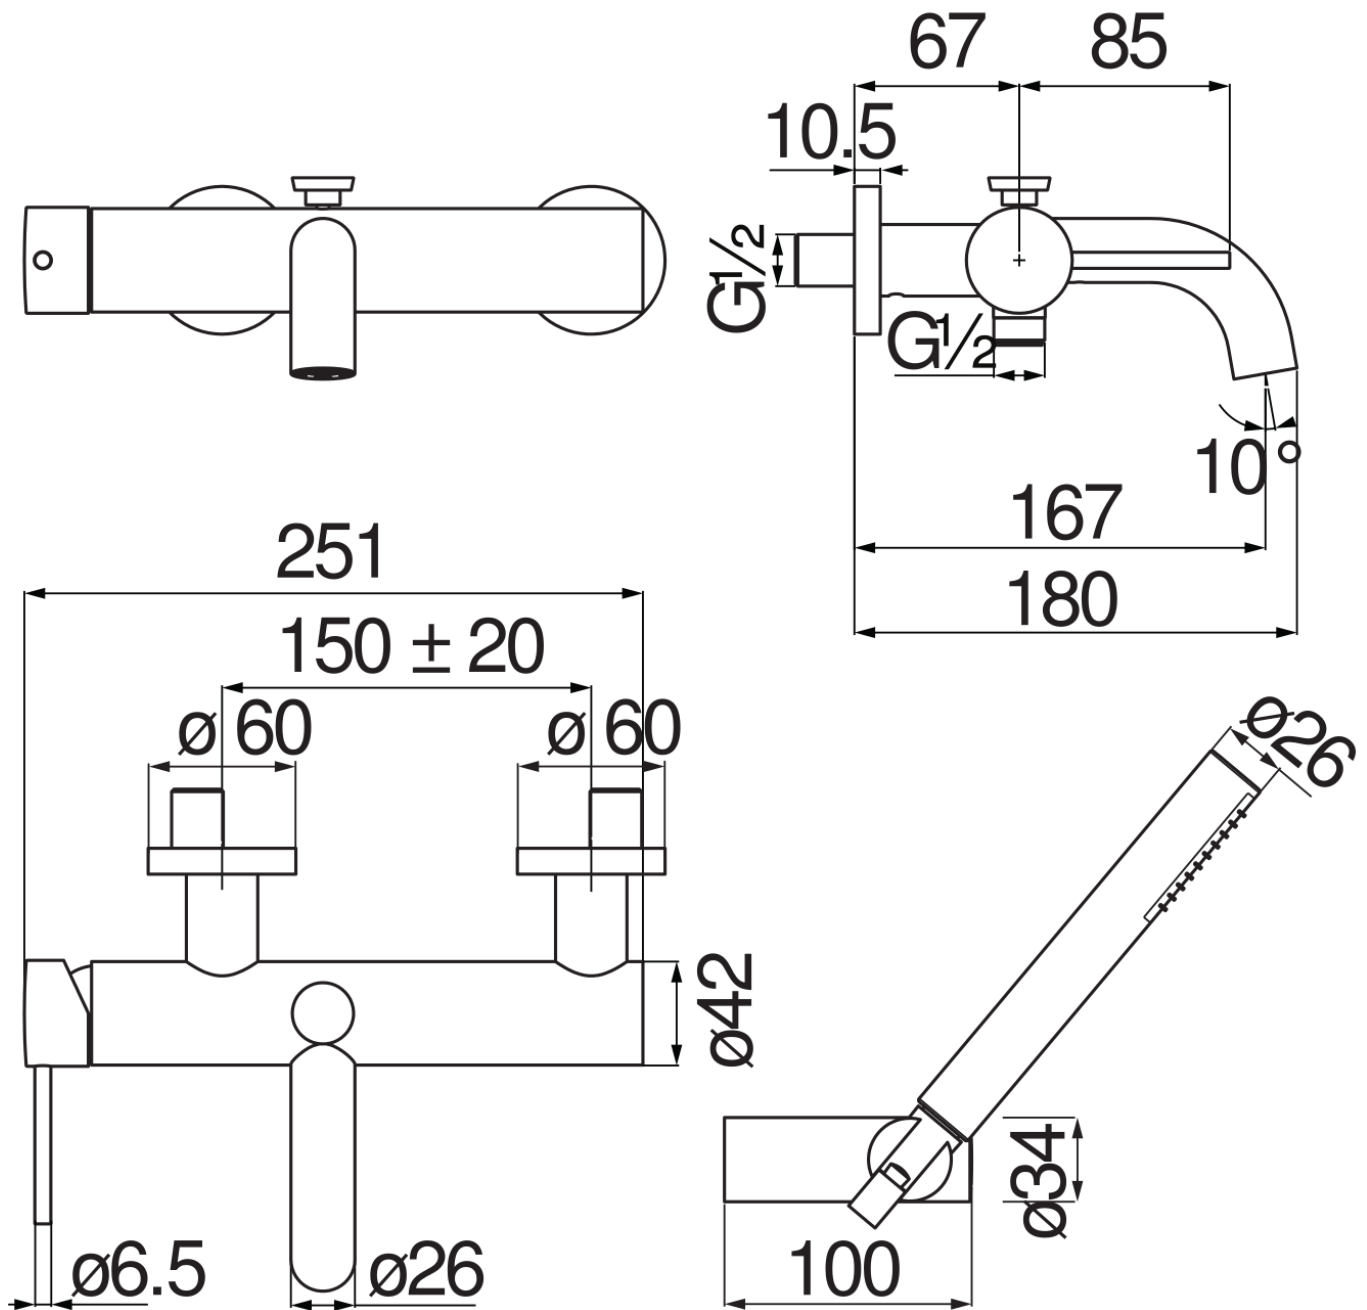

SPECIFICHE

Monocomando esterno con set doccia  
Moon drop PVD  
Aeratore anticalcare M 24 x 1  
Deviatore con ritorno automatico  
Doccetta monogetto e flessibile 150 cm  
Limitatore di portata con freno al 50%  
Imballo: 37,1 x 23,7 x 11 cm / 0,009671 m<sup>3</sup>

DIAGRAMMA DI PORTATA: ACQUA CALDA/FREDDA

DIAGRAMMA DI PORTATA: ACQUA MISCELATA